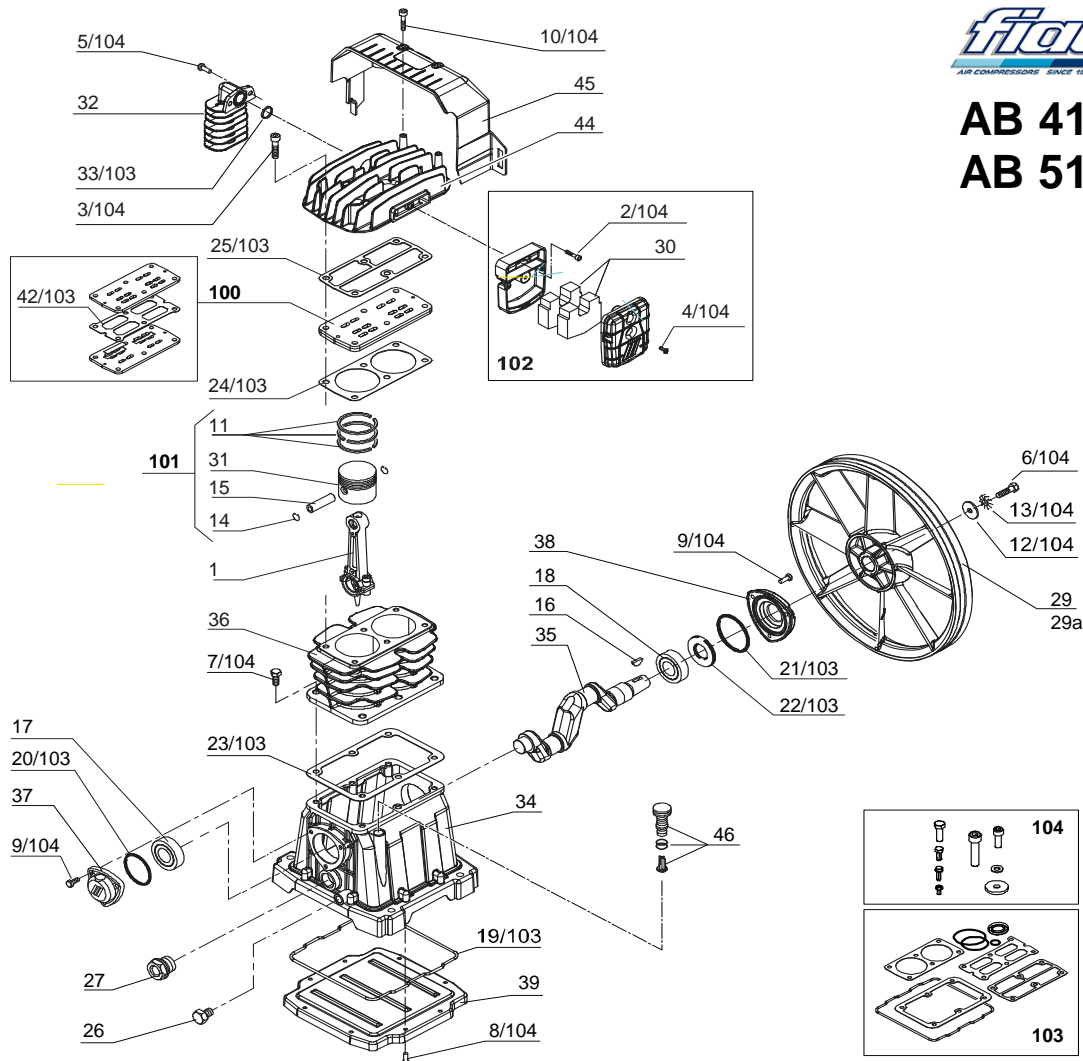

AB 415 AB 515

REF. RIF.	CODE CODICE	QT	DESCRIPTION DESCRIZIONE	REF. RIF.	CODE CODICE	QT	DESCRIPTION DESCRIZIONE
1	9105450240	2	Connecting rod <i>Biella</i>	44	9105450180	1	Head <i>Testa</i>
2	x	1	Screw <i>Vite M8X20 UNI-5931</i>	45	7153140000	1	Conveyor <i>Convogliatore</i>
3	x	6	Screw <i>Vite M8X35 UNI-5931</i>	46	9700001377	1	Brent cover <i>Tappo di sfiato</i>
4	x	1	Screw <i>Vite M4X12 UNI-1447</i>				
5	x	2	Screw <i>Vite M6X20 UNI-5739</i>	100	4231260000	1	Valve plate Kit <i>Kit Piastra valvole</i>
6	x	1	Screw <i>Vite M8X25 UNI-5739</i>	101	4291070000	1	Con rod/Piston Kit <i>Kit Biella/Pistone</i>
7	x	6	Screw <i>Vite M8X20 DIN-6921</i>	102	4250130000	1	Intake filter kit <i>Kit filtro aspirazione</i>
8	x	8	Screw <i>Vite M5X12 DIN-6921</i>	103	4081990000	1	Gasket kit <i>Kit guarnizioni</i>
9	x	6	Screw <i>Vite M6X16 DIN-6921</i>	104	4080480000	1	Screw kit <i>Kit Viti AB415-515</i>
10	x	2	Screw <i>Vite M5X15 UNI-8113</i>				
11	4080070000	2	Piston rings kit <i>Kit segmenti</i>				
12	x	1	Washer <i>Rondella Ø8,5X30X4 UNI-6593</i>				
13	x	1	Washer <i>Rondella Ø8 UNI-3703</i>				
14	7041410000	4	Internal snapping <i>Seeger Ø15</i>				
15	7050110000	2	Piston pin <i>Spinotto Ø15X55</i>				
16	7051510000	1	Key <i>Linguetta 5X7,5</i>				
17	7060060000	1	Bearing <i>Cuscinetto 6205</i>				
18	7060150000	1	Bearing <i>Cuscinetto 6206</i>				
19	x	1	O-ring <i>O-ring</i>				
20	x	1	O-ring <i>O-ring 3118</i>				
21	x	1	O-ring <i>O-ring 3262</i>				
22	x	1	Oil seal <i>Paraolio 30X47X7</i>				
23	x	1	Gasket <i>Guarnizione</i>				
24	x	1	Gasket <i>Guarnizione</i>				
25	x	1	Gasket <i>Guarnizione</i>				
26	7090090000	1	Plug <i>Tappo</i>				
27	9700000408	1	Oil level gauge <i>Spia livello olio</i>				
29	7201030000	1	Flywheel Ø300 <i>Volano Ø 300-A</i>				
29a	7201010000	1	Flywheel Ø350 <i>Volano Ø 350-3V</i>				
30	7210680000	2	Filtering element <i>Elemento filtrante</i>				
31	7220090000	2	Piston <i>Pistone</i>				
32	9100270270	1	Aftercooler <i>Refrigeratore</i>				
33	x	1	O-ring <i>O-ring 130</i>				
34	9105450010	1	Crankcase <i>Carter</i>				
35	9105450250	1	Crankshaft <i>Albero a gomito</i>				
36	9105450060	1	Cylinder <i>Cilindro</i>				
37	9105450070	1	Front cover <i>Coperchio anteriore</i>				
38	9105450080	1	Rear cover <i>Coperchio posteriore</i>				
39	9105450090	1	Carter cover <i>Coperchio Carter</i>				
42	x	1	Gasket <i>Guarnizione</i>				